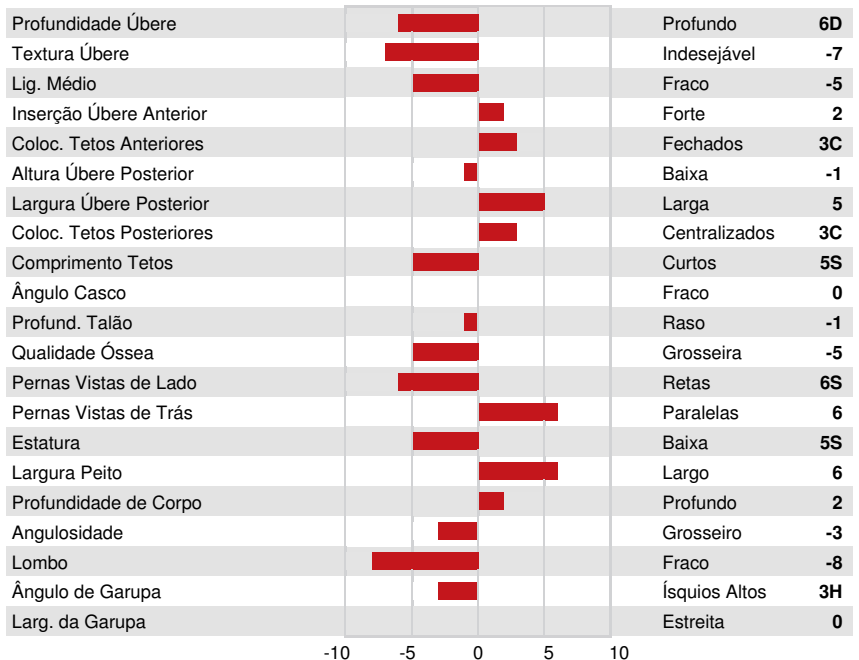

SAÚDE e REPRODUÇÃO

Immunity 101

Perm. Rebanho	104	Imunidade das Vitelas	105
C.S.	101	Facilidade de Parto	104
Fertilidade Filhas	110	Facilidade de Parto das Filhas	104
Escore de Condição Corporal	108	Velocidade Ordenha	97
Resistência a Mamites	102	Temperamento	101
Persistência Lactação	98	Resistência Doença Metabólica	108

CONFORMAÇÃO

G Rebanhos G Filhas 80% Rep. GPA 24*DEC

Conformação	-2	Força Leiteira	0
Sistema Mamário	-3	Garupa	-5
Pernas & Pés	3		

RI-VAL-RE GOLDWYN NADINE
 FIFTH DAM